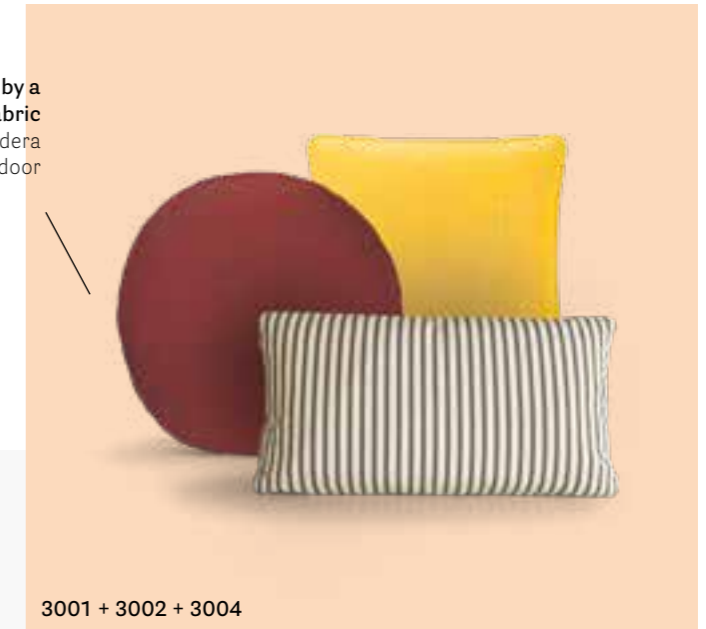

SOFA

Outdoor cushions in polyester, covered by a waterproof lining and outdoor fabric
Cuscini per esterno in poliestere rivestiti con fodera impermeabile e tessuto per outdoor

3001 + 3002 + 3004

Nolita Sofa provides the possibility of combining different modules, linear or angular with right or left armrest, which can be connected with an HPL top
Il divano Nolita Sofa offre la possibilità di abbinare tra loro diversi moduli, lineari o angolari con bracciolo destro o sinistro, che possono essere collegati con un ripiano in HPL