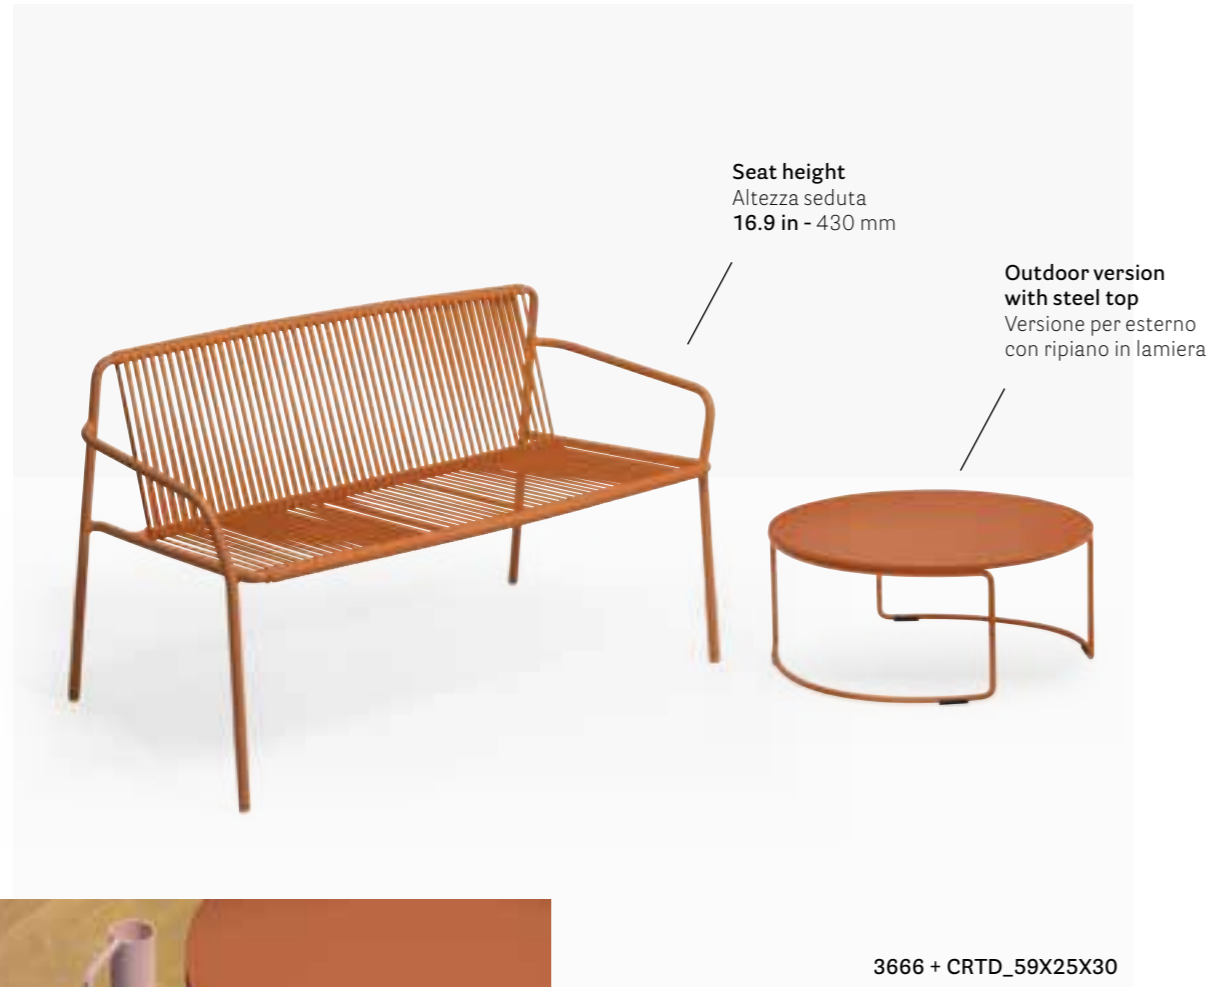

Seat height
Altezza seduta
16.5 in - 420 mm

3669

Seat height
Altezza seduta
26.6 in - 675 mm

3667 + 3668

Seat height
Altezza seduta
30.5 in - 775 mm

SOFA

Enigma Suites

Santorini, Greece