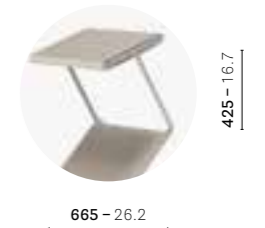

RAIL.30

Sun lounger roof
THICKNESS: 25 - 0.98

Accessory cushions available / Disponibili cuscini accessori
Protective covers available / Disponibili coperture protettive
Pillowcases for lateral, seat and backrest cushions available / Disponibili federe cuscini laterali, sedile e schienale
We suggest to remove the cushions over night and in rainy days / Si consiglia di ritirare i cuscini durante la notte e in caso di pioggia

FINISHES / FINITURE

aluminium / alluminio

waterproof textile mesh
rete tessile impermeabile (armchair and sofa)

waterproof textile mesh
rete tessile impermeabile (sun lounger)