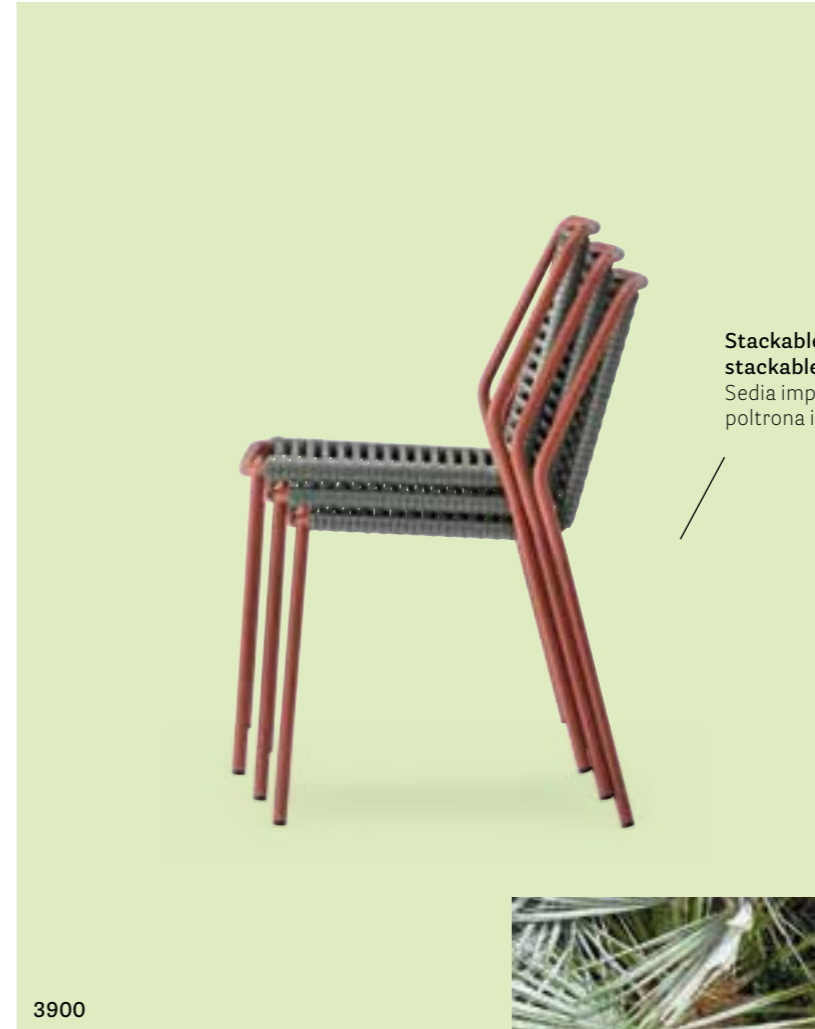

SIDE CHAIR

Stackable chair up to 6 units,
stackable armchair up to 8 units
Sedia impilabile fino a 6 pezzi,
poltrona impilabile fino a 8 pezzi

3900