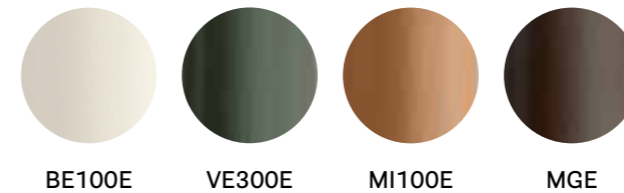

FINISHES / FINITURE

steel / acciaio

flexible woven PVC profile in the same colour of the frame
intreccio in PVC flessibile in tinta con il telaio

fabrics / tessuti

→ see from page 376
guarda da pagina 376