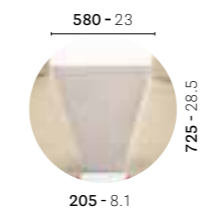

DN020

Angular connecting top
THICKNESS: 30 - 1.2