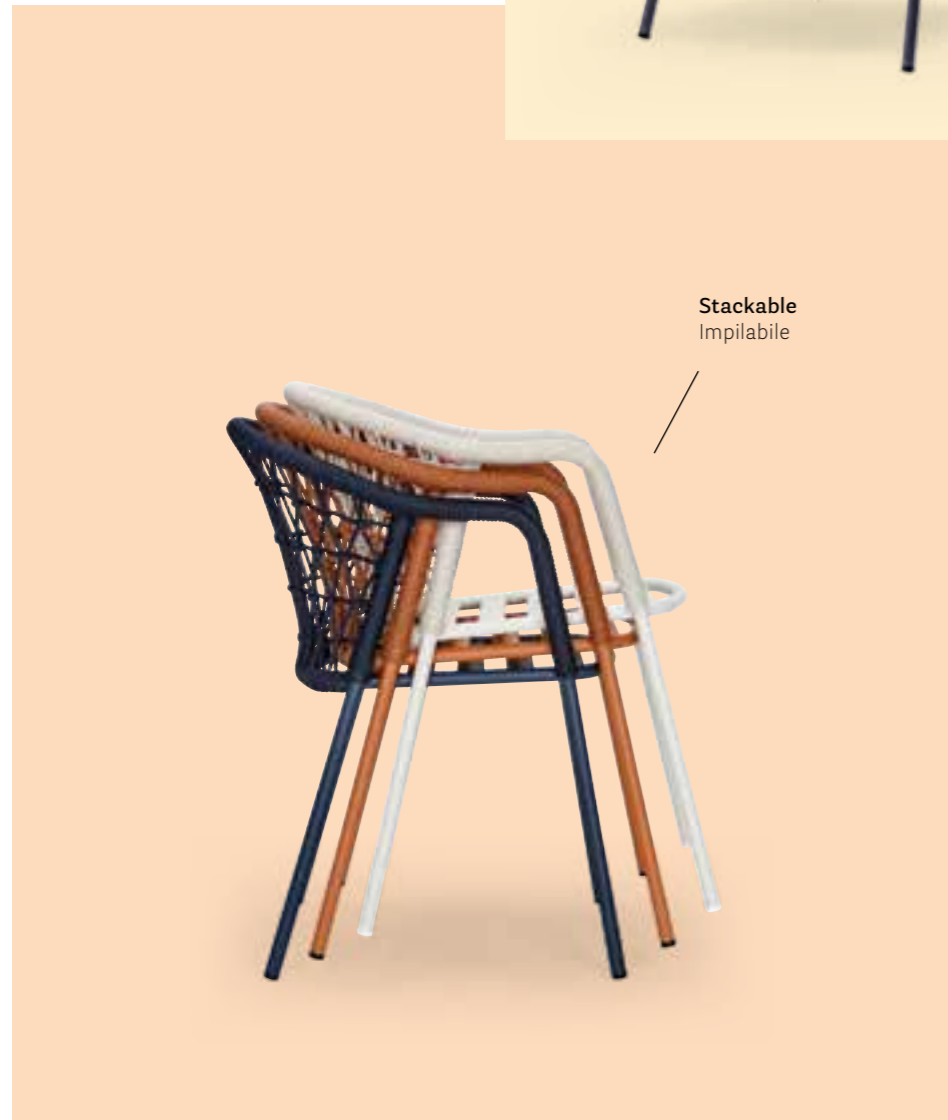

Lounge armchair poltrona lounge Panarea

Armchair poltrona Panarea

ARMCHAIR

ARMCHAIR

ARMCHAIR

LIVING

Barstool sgabello Panarea
 Armchair poltrona Panarea
 Table tavolo Elliot
 Lighting lampada Giravolta

The footrest placed on the front
 makes it stackable
 La presenza del poggiatesta nella parte
 anteriore ne consente l'impilaggio