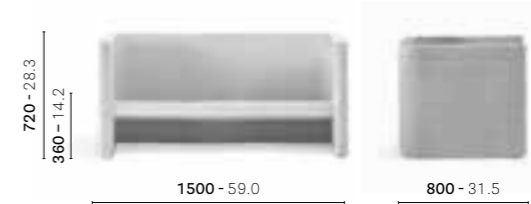

626

Polyethylene two seats sofa