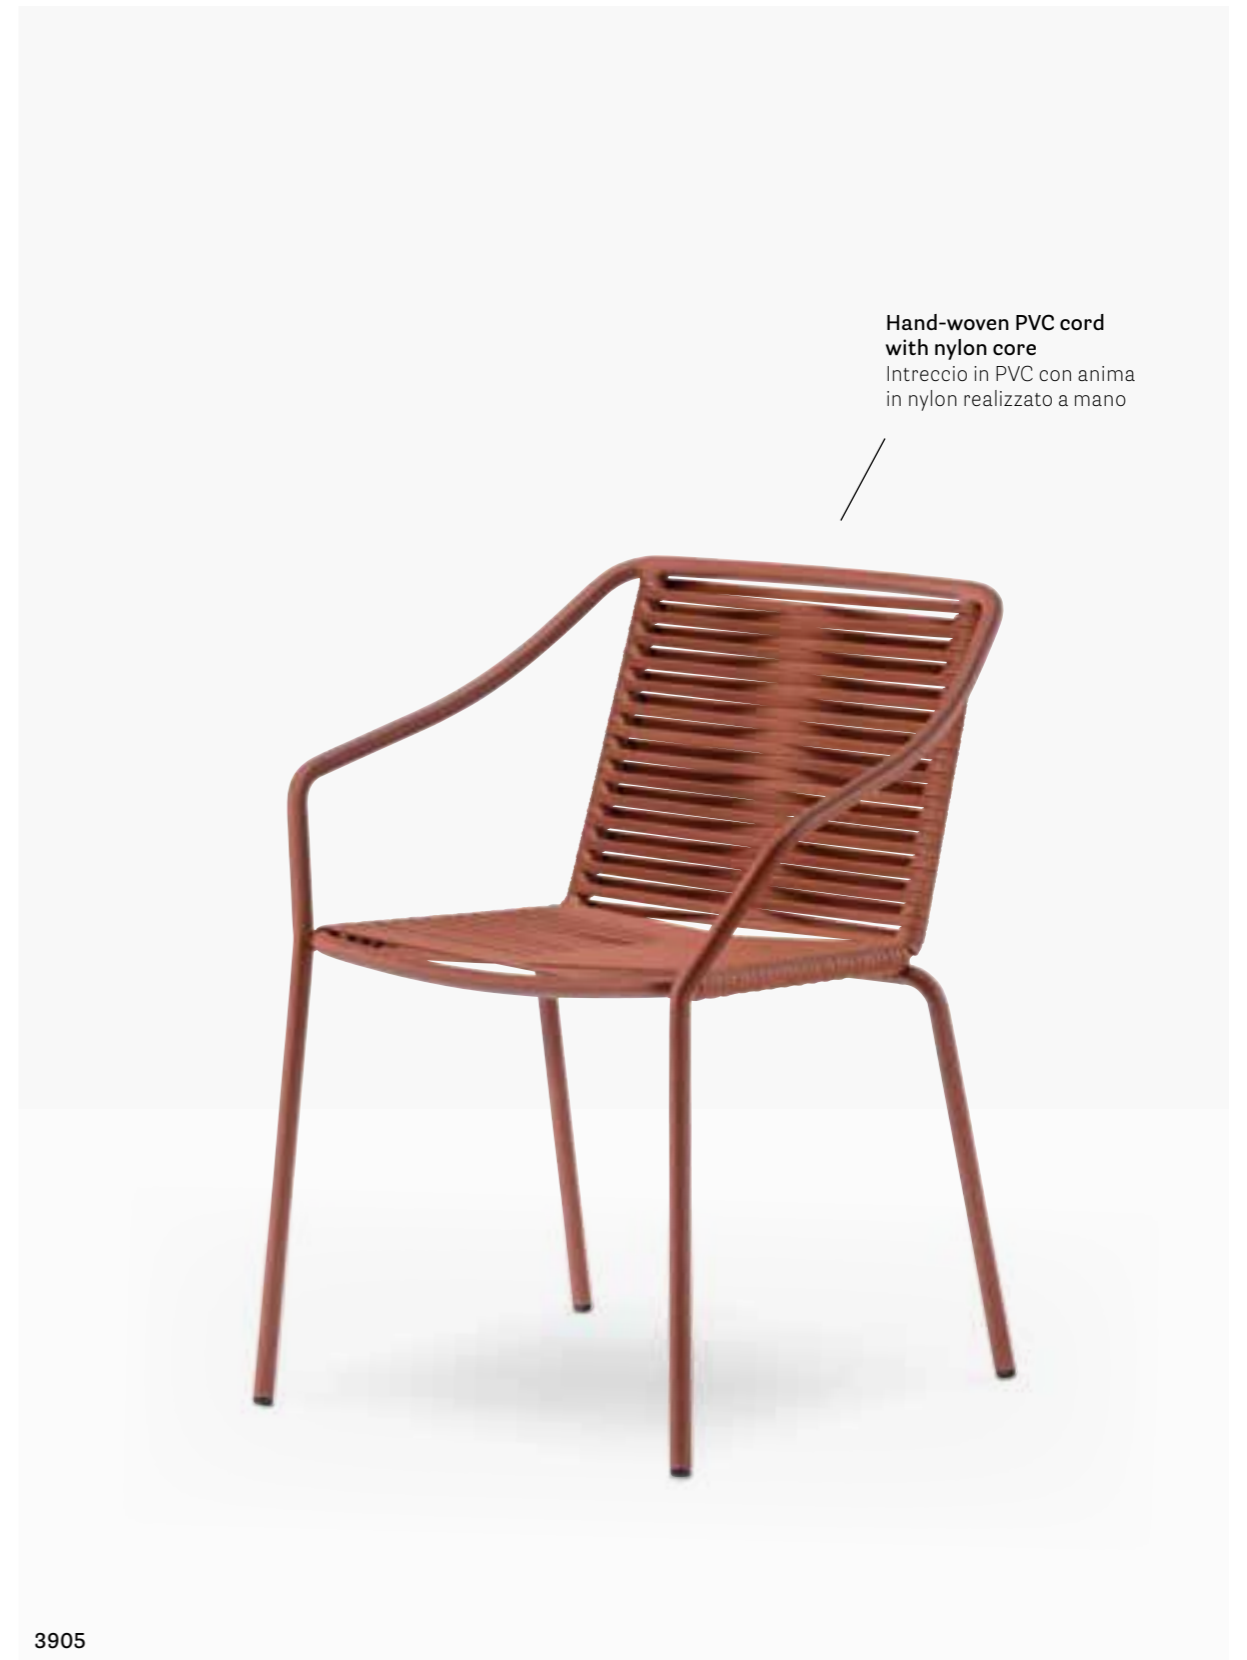

ARMCHAIR

Hand-woven PVC cord
with nylon core
Intreccio in PVC con anima
in nylon realizzato a mano

3905