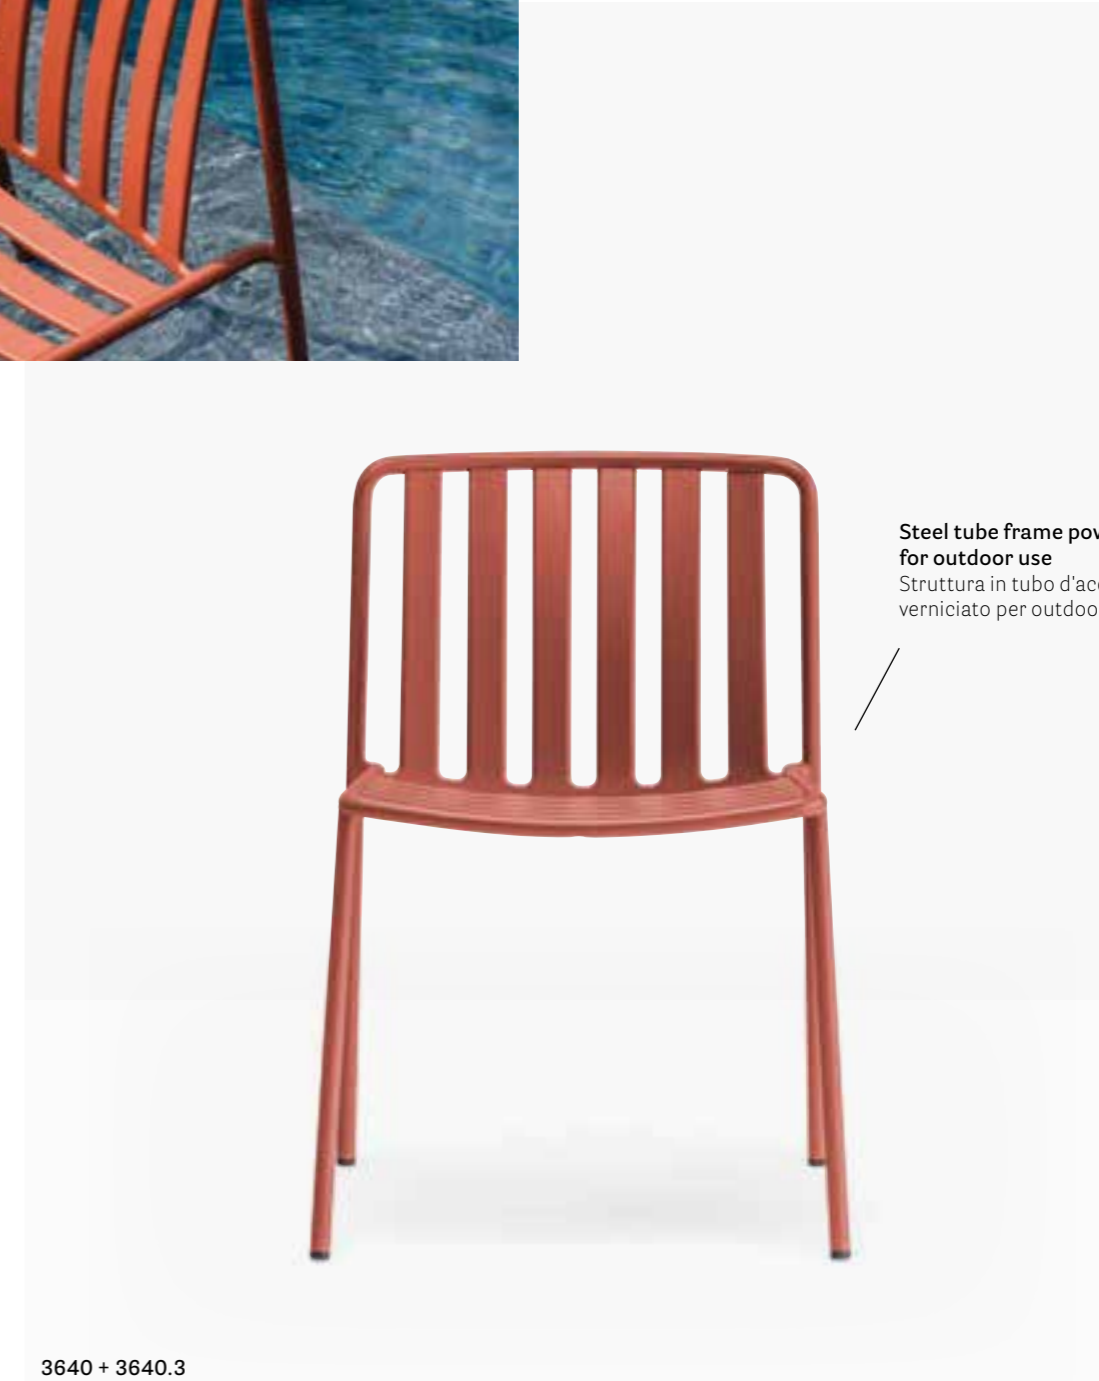

IT – Coney è una collezione di sedute per gli spazi all'aria aperta che unisce funzionalità, comfort e un'estetica dal forte impatto grafico. Realizzata con una struttura in tubo d'acciaio curvato, si distingue per le sue linee essenziali e leggerezza visiva. La seduta e lo schienale definiscono tridimensionalmente il punto di appoggio, garantendo solidità strutturale ed ergonomia.

LOUNGE

Lounge armchair poltrona lounge Coney
Coffee table tavolino Elliot
Lighting lampada Filicudi

SIDE CHAIR

Steel tube frame powder-coated
for outdoor use
Struttura in tubo d'acciaio
verniciato per outdoor