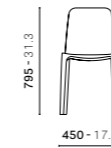

LIGHTING

Legend

Legenda

All dimensions are expressed in millimeters and inches
Tutte le dimensioni sono espresse in millimetri e pollici

Stackable product
Prodotto impilabile

Product suitable for outdoor use
Prodotto adatto per utilizzo in esterni

Seat height
 Altezza seduta
 30.3 in, 770 mm

3678

LOUNGE ARMCHAIR

Steel tube frame powder coated for outdoor use
Struttura in tubo d'acciaio verniciato per esterno
Ø 0.78 in, 20 mm

Central base monoblock table in concrete with carefully selected additives
Tavolino monoblocco a base centrale in cemento con additivi selezionati