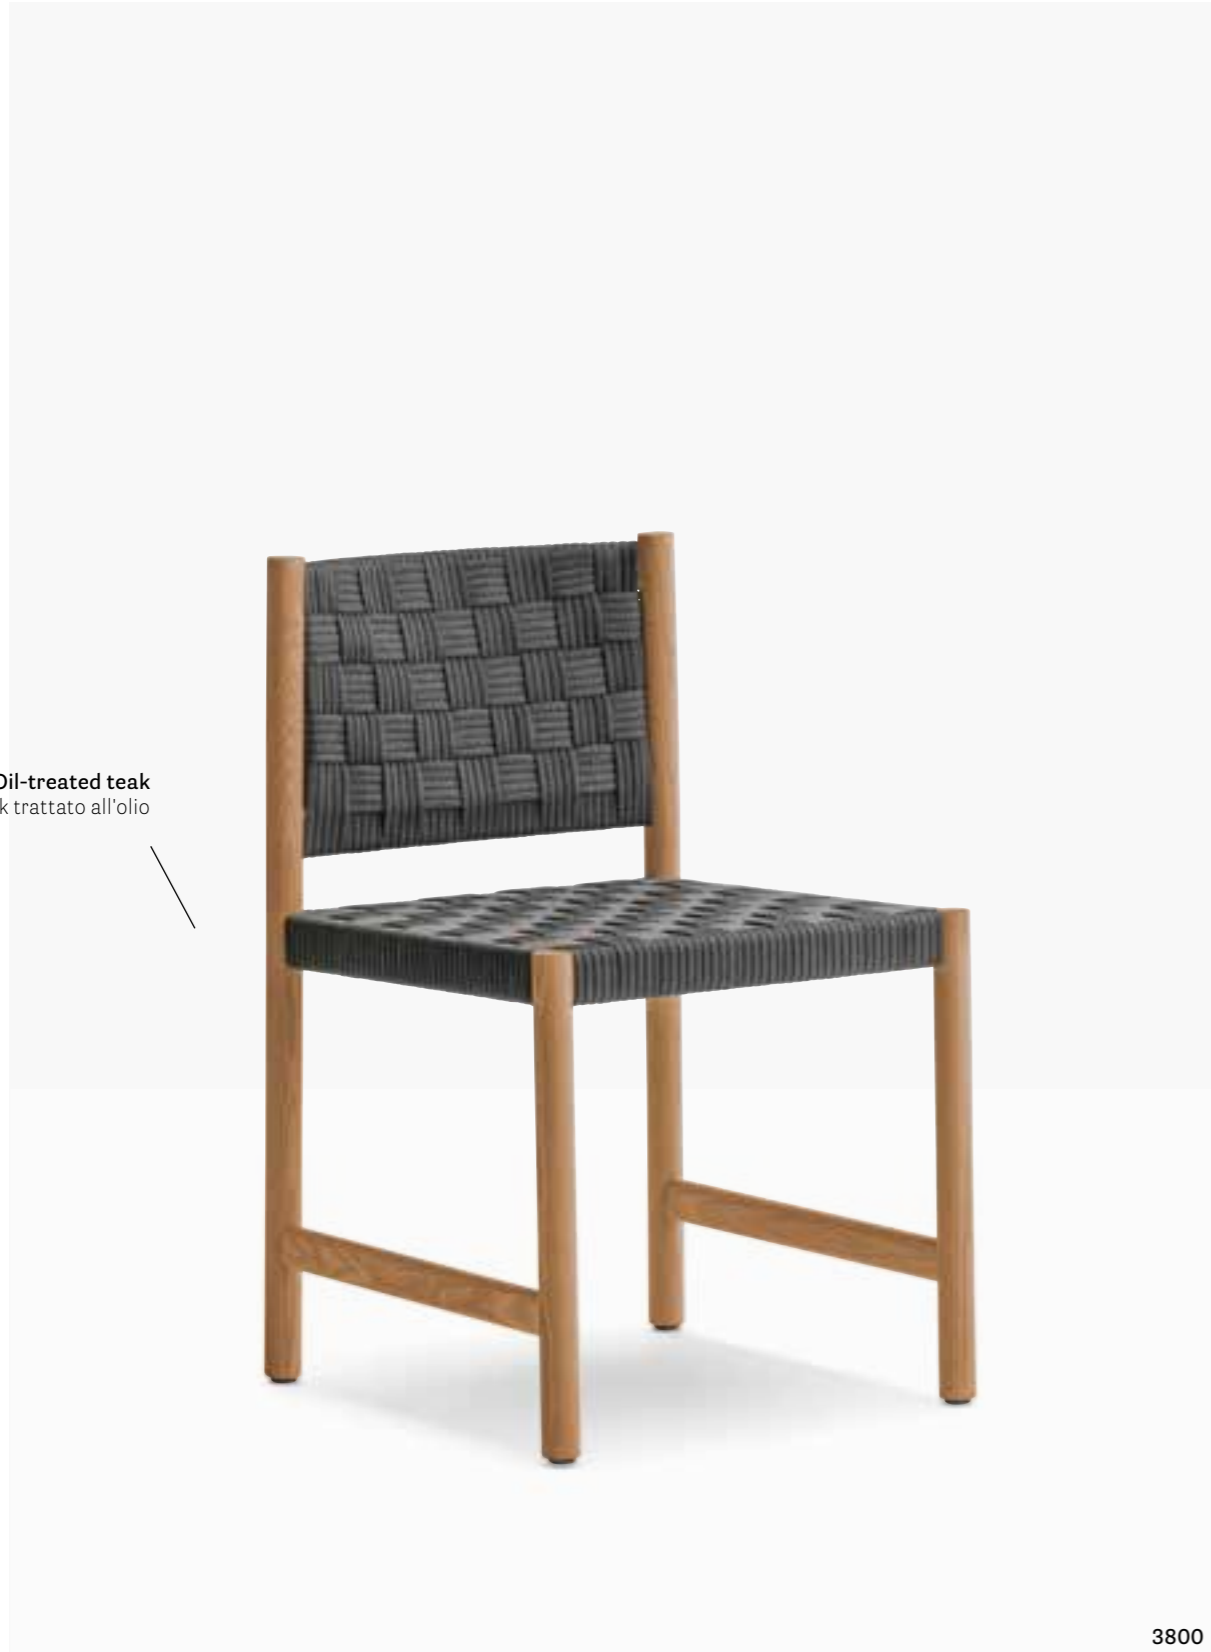

IT — Griante reinterpreta l'idea di seduta intrecciata attraverso un design che coniuga tradizione artigianale e produzione industriale. La collezione include due diverse versioni: una progettata per spazi interni, in frassino, e una per ambienti esterni, in teak. Elemento distintivo è l'intreccio del sedile e dello schienale, realizzato a mano in Italia con un nastro in filato di polipropilene dalla texture tridimensionale e morbida.

Armchair poltrona Griante
Table tavolo Toa

Woven polypropylene yarn
Intreccio in filato di polipropilene

SIDE CHAIR

Oil-treated teak
Teak trattato all'olio

3800

ARMCHAIR

Armchair version.
Seat height
Versione poltrona.
Altezza seduta
18.1 in - 460 mm