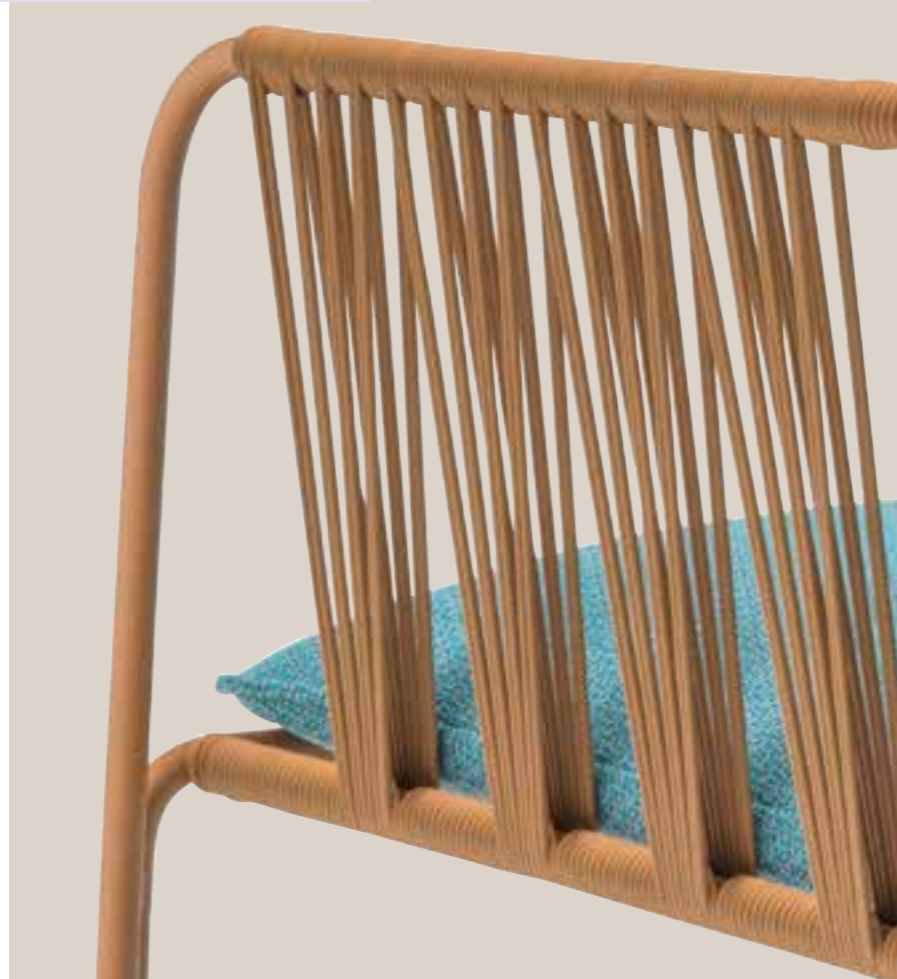

Extruded PVC element with a nylon core hand-woven in Italy by expert craftsmen
Corda in estruso di PVC con anima in nylon intrecciato a mano in Italia da esperti artigiani