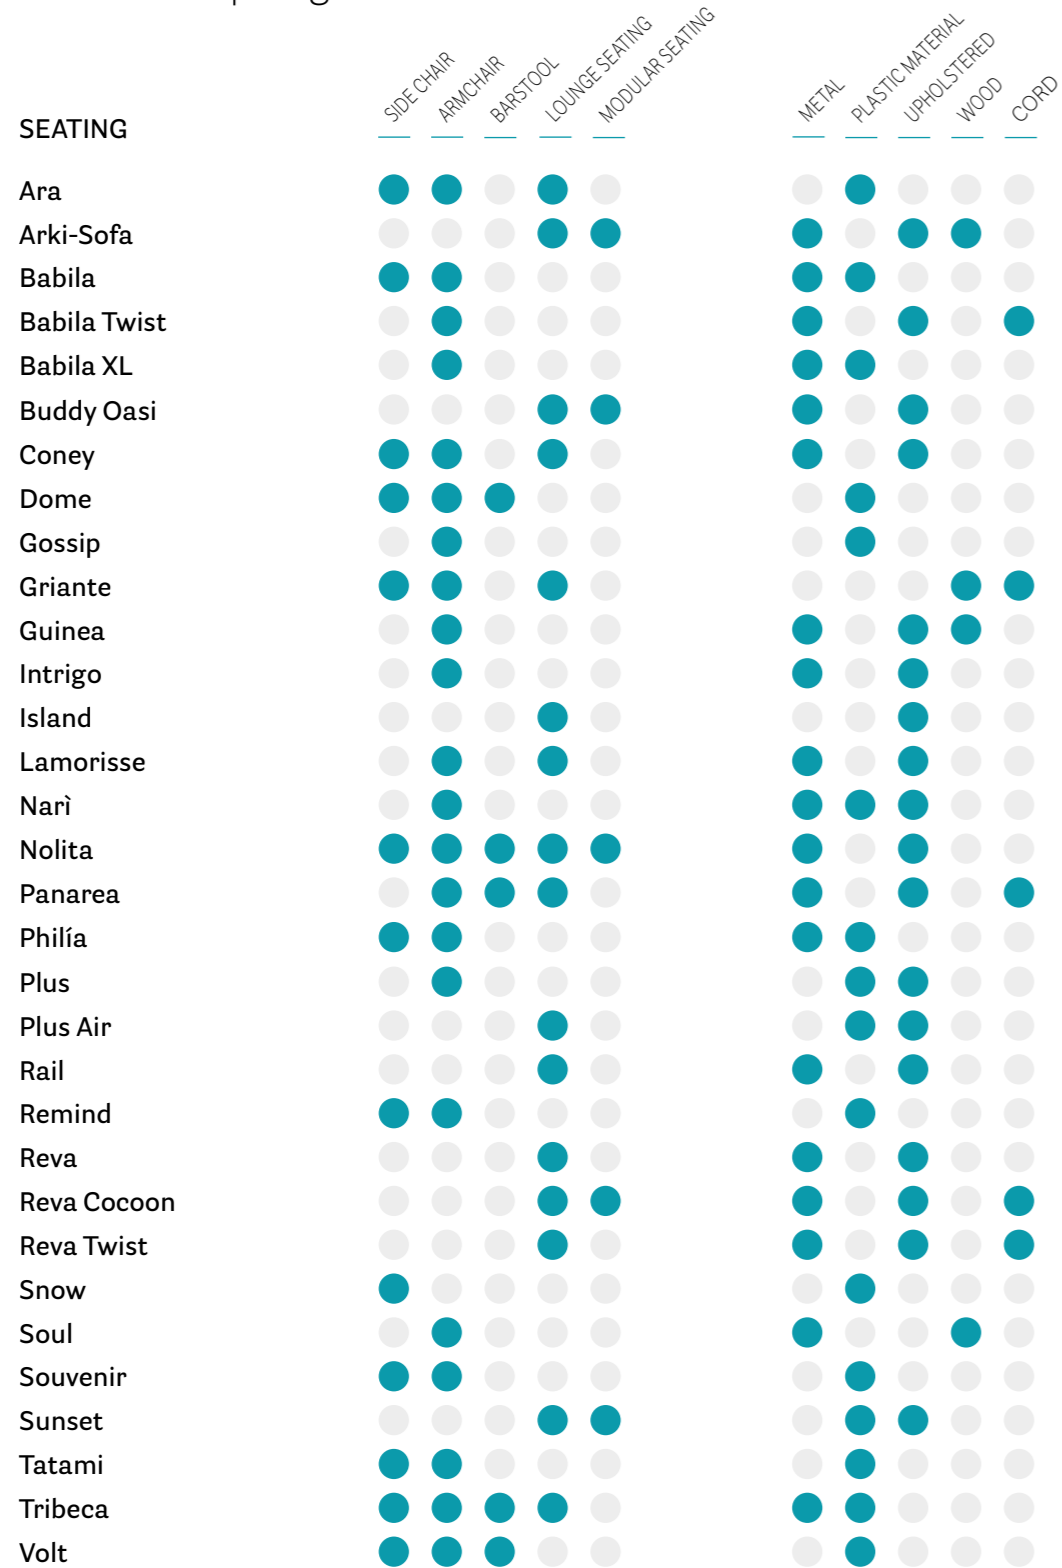

Tržaška cesta 122, 1000 Ljubljana

AG VEBO stoli in mize za gostinstvo in catering

@agvebo_gostinskaopremacatering

@ag.vebo

Chart of categories and materials

Guida alle tipologie e ai materiali

TABLES

COMPLEMENTS