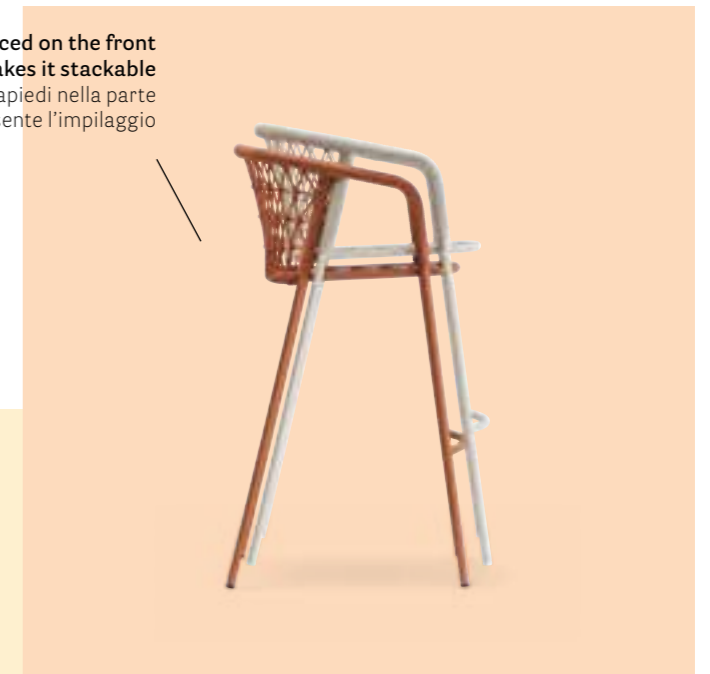

IT— Panarea nasce da un'idea di paesaggio costiero mediterraneo, che riporta alla mente i colori e la brezza rinfrescante di una cena all'aria aperta in una terrazza affacciata sul mare e la luce conciliante e ristoratrice della stagione estiva. Lo schienale ampio e accogliente è intrecciato in corda di polipropilene che, nella sua originale geometria, crea una raffinata greca e avvolge il tubo del telaio in acciaio, coprendo anche i braccioli. La poltrona lounge è dotata di una seduta molto generosa e di uno schienale alto.

Lounge armchair poltrona lounge Panarea

Armchair poltrona Panarea

ARMCHAIR

ARMCHAIR

ARMCHAIR

LIVING

Barstool sgabello Panarea
 Armchair poltrona Panarea
 Table tavolo Elliot
 Lighting lampada Giravolta

The footrest placed on the front
 makes it stackable
 La presenza del poggiatesta nella parte
 anteriore ne consente l'impilaggio

Seat height
 Altezza seduta
 30.3 in, 770 mm

3678

LOUNGE ARMCHAIR

Steel tube frame powder coated for outdoor use
Struttura in tubo d'acciaio verniciato per esterno
Ø 0.78 in, 20 mm

Central base monoblock table in concrete with carefully selected additives
Tavolino monoblocco a base centrale in cemento con additivi selezionati