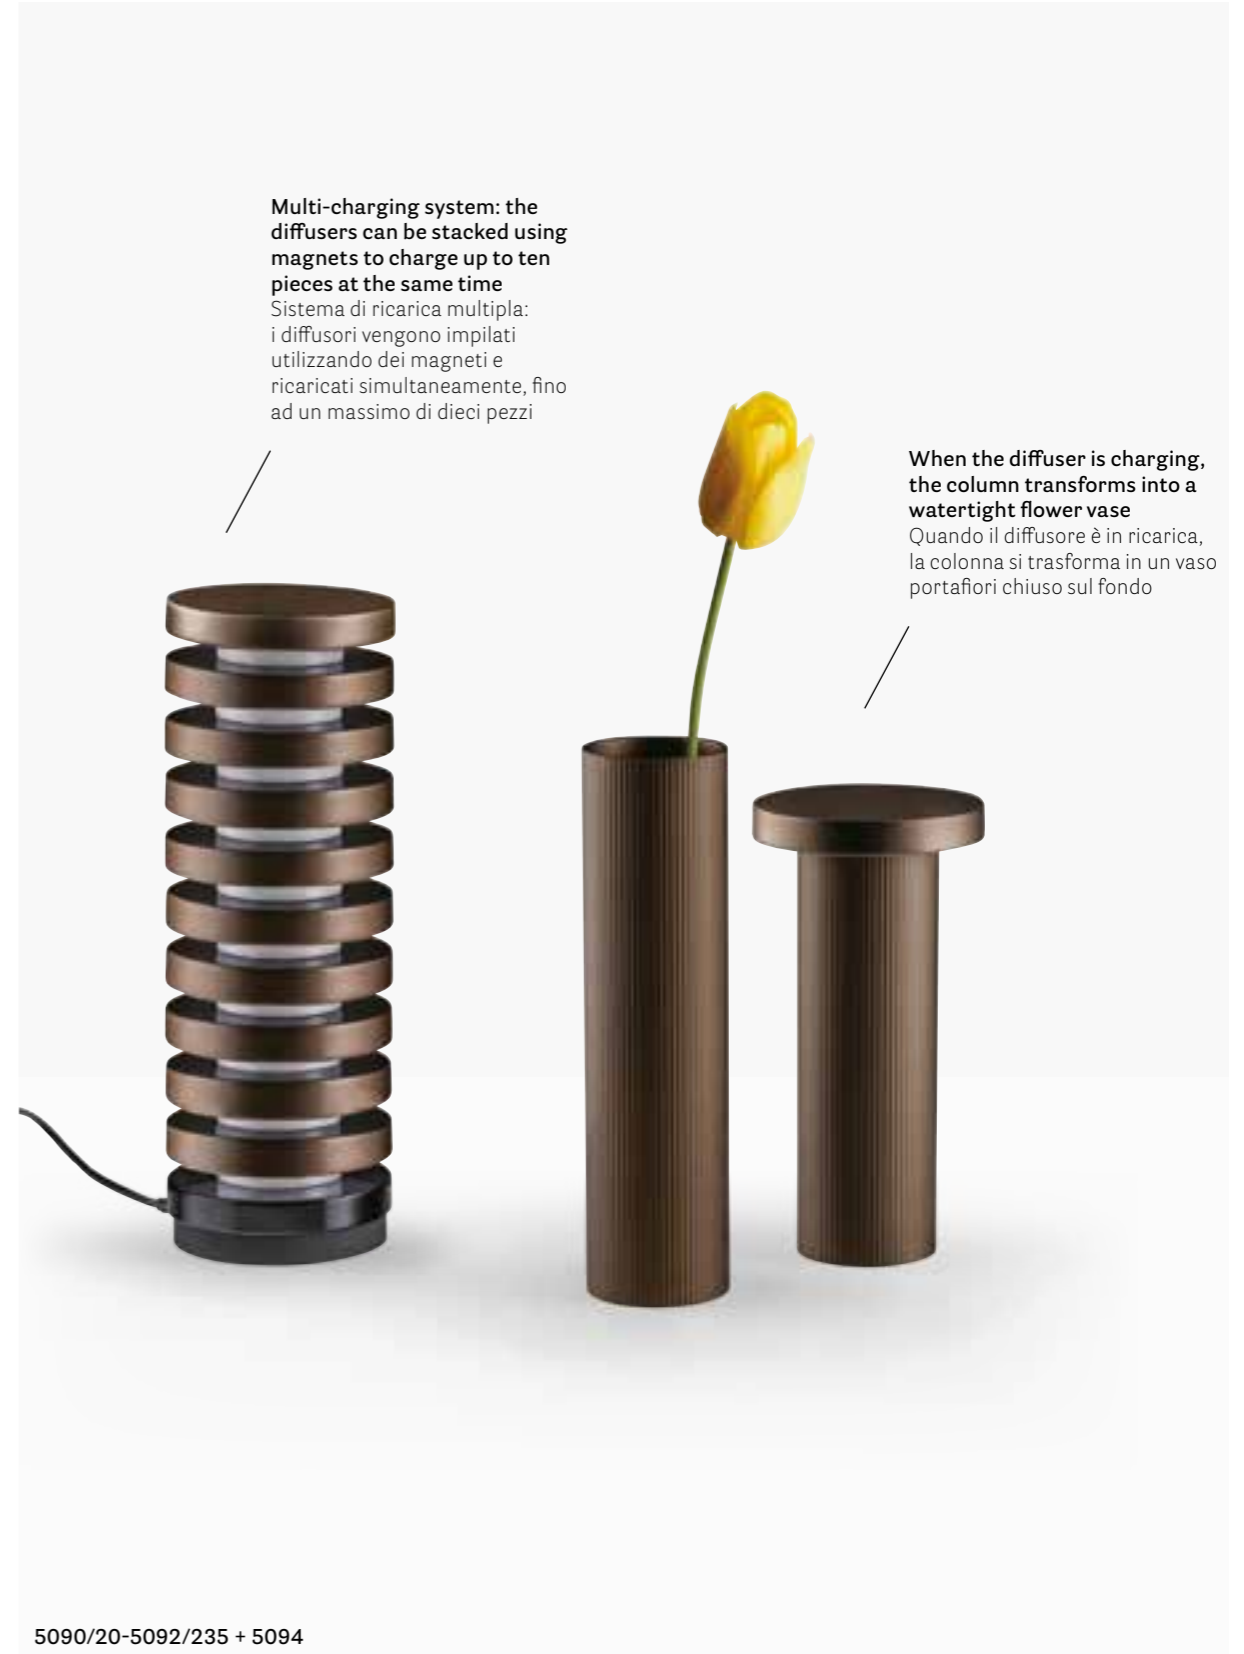

LIGHTING

**Multi-charging system: the
diffusers can be stacked using
magnets to charge up to ten
pieces at the same time**
Sistema di ricarica multipla:
i diffusori vengono impilati
utilizzando dei magneti e
ricaricati simultaneamente, fino
ad un massimo di dieci pezzi

**When the diffuser is charging,
the column transforms into a
watertight flower vase**
Quando il diffusore è in ricarica,
la colonna si trasforma in un vaso
portafiori chiuso sul fondo

5090/20-5092/235 + 5094