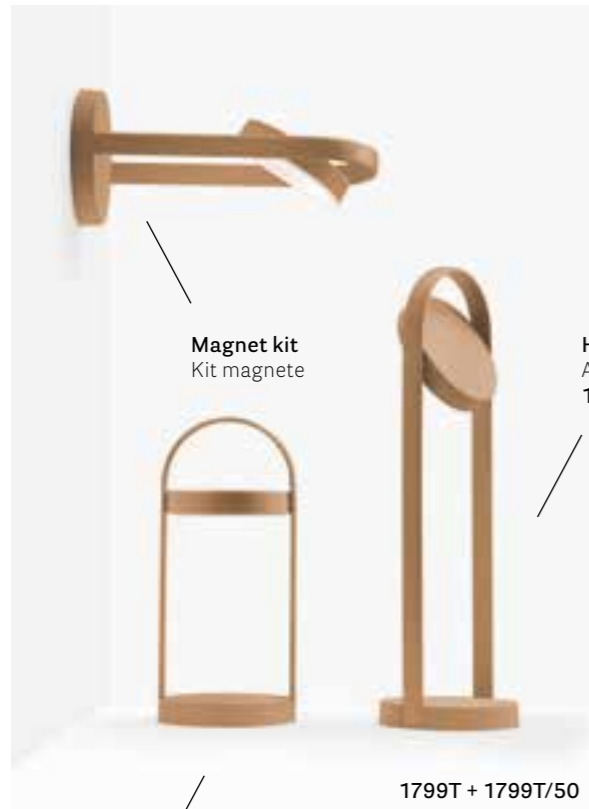

IT — Ispirata alle lanterne di un tempo, Giravolta è una lampada wireless ricaricabile dal design contemporaneo, adatta per l'outdoor. Nel nome tutta la sua essenza: da un lato il suo diffusore orientabile, dall'altro il suo essere ricaricabile da cui il riferimento ad Alessandro Volta e alla sua principale invenzione, la pila.

**touch control
and three light
intensities**
dispositivo touch
di accensione,
regolazione di tre
diverse intensità
luminose e
spegnimento

**Lithium battery:
over 8 hours operating time**
Batteria al litio:
durata per oltre 8 ore

**60 LED light source
2W, 3000 K**

1799T

LIGHTING

Magnet kit
Kit magnete

Height
Altezza
19.7 in, 500 mm

1799T + 1799T/50

Height
Altezza
13.0 in, 330 mm

floor lamp, height
lampada da terra, altezza
51.2 in, 1300 mm