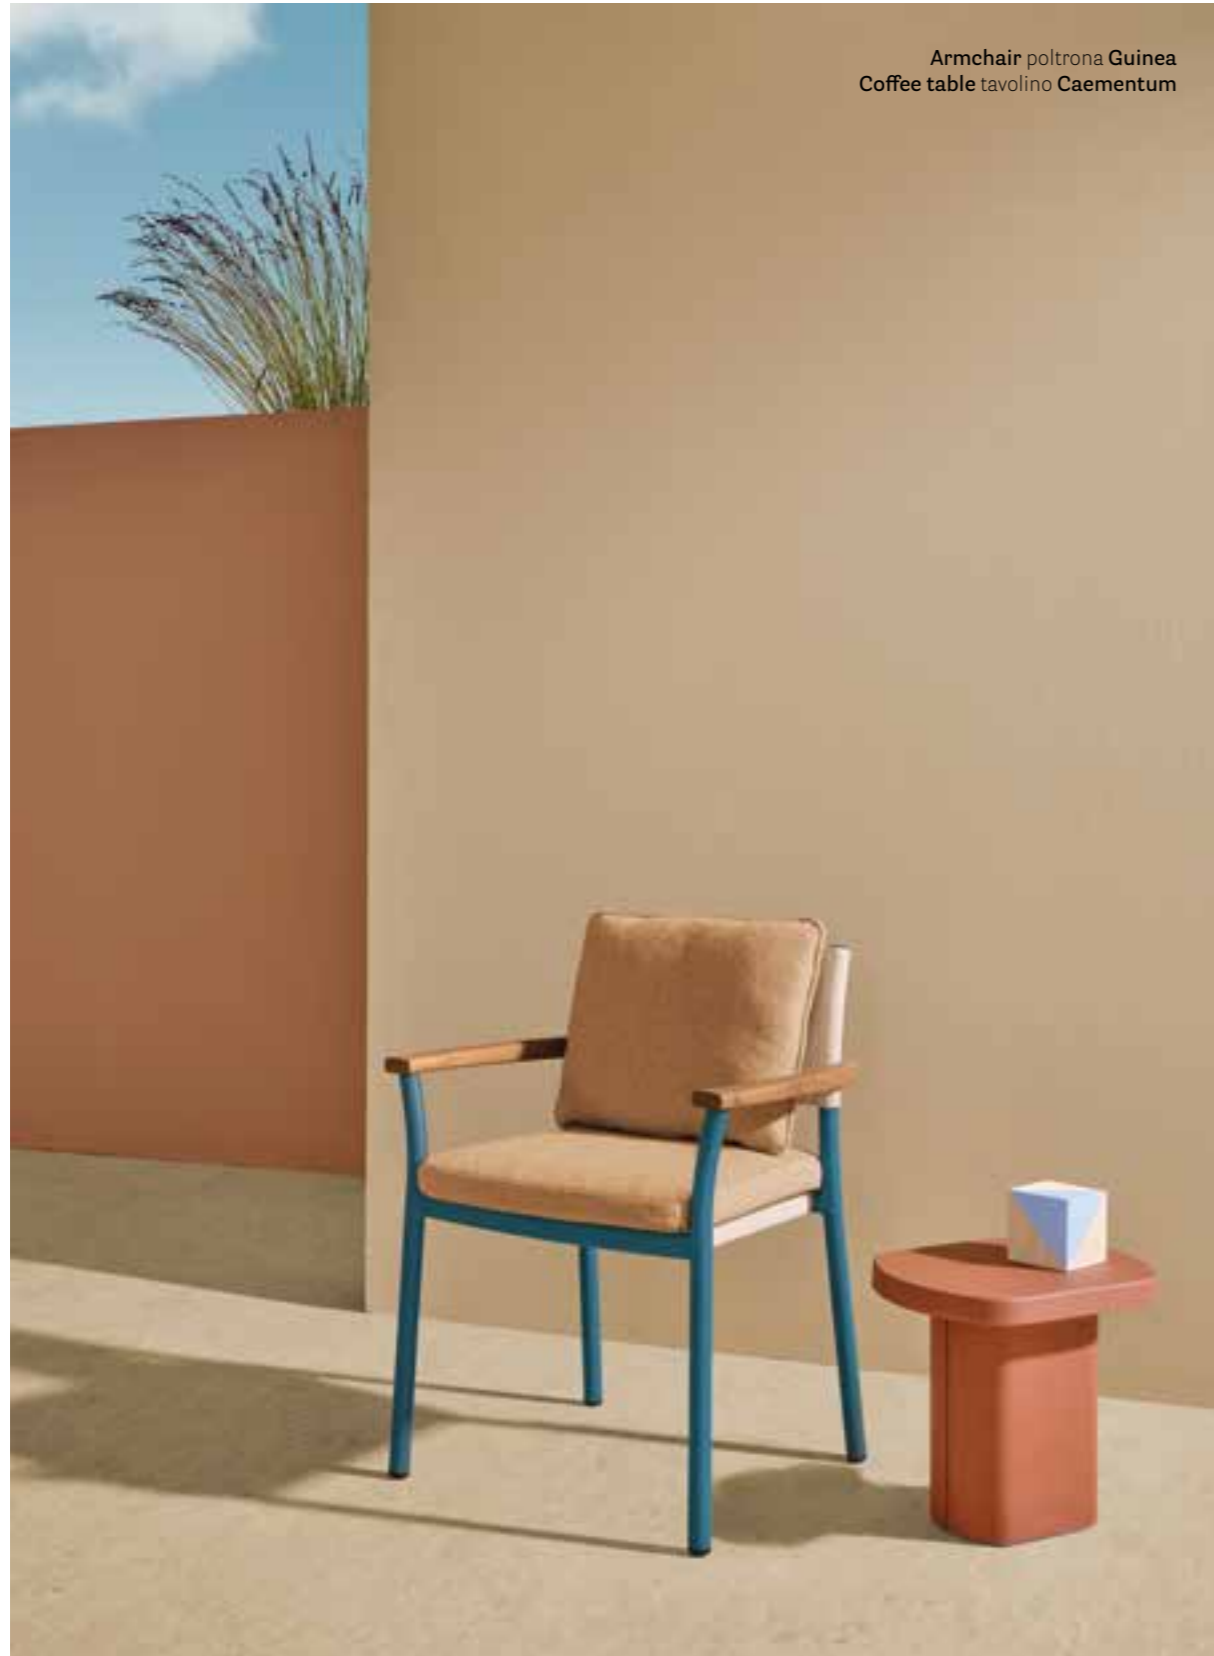

Armchair poltrona Guinea
Coffee table tavolino Caementum