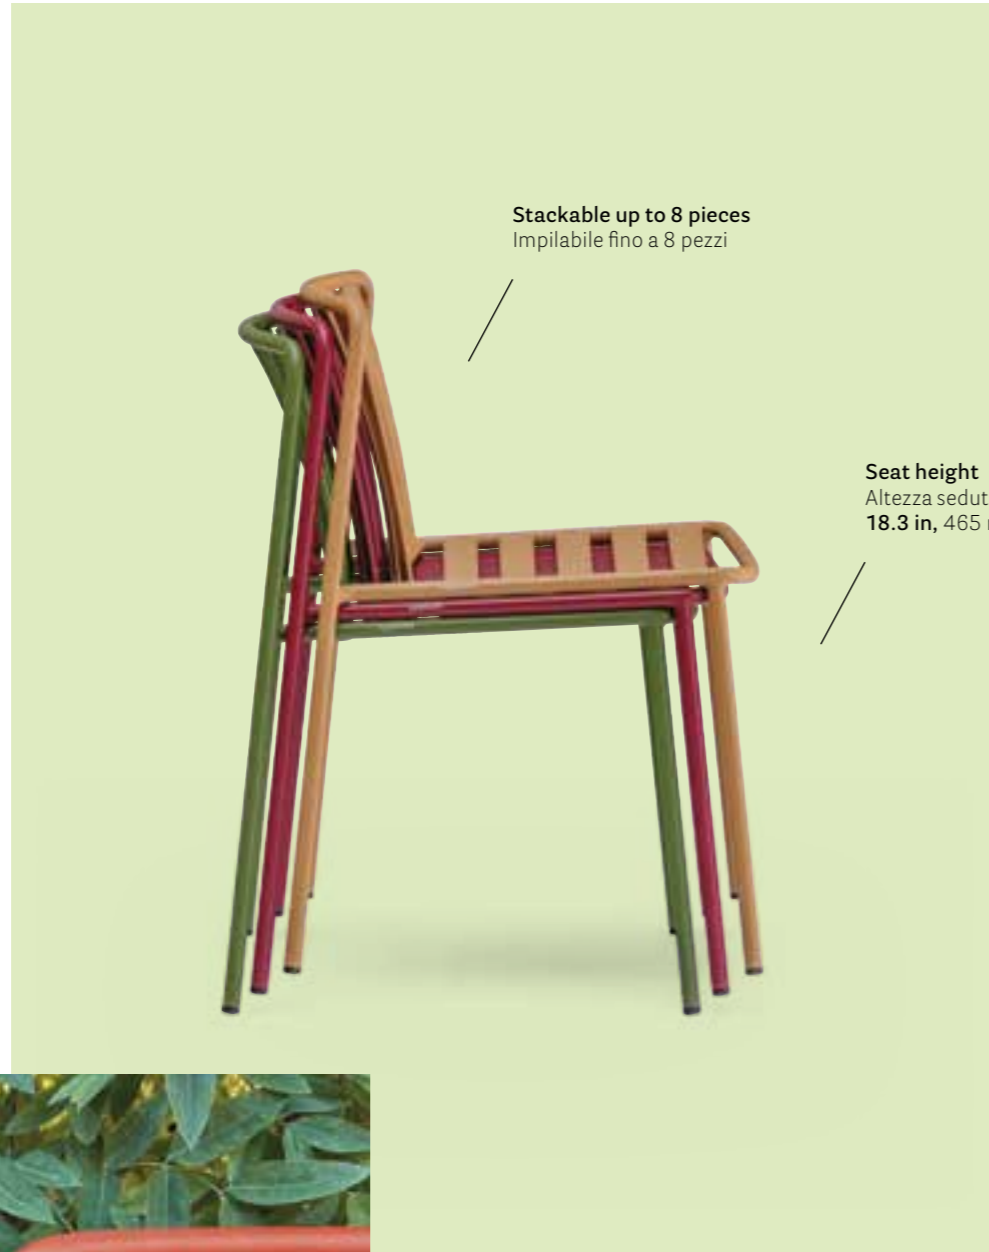

SIDE CHAIR

ARMCHAIR

3645