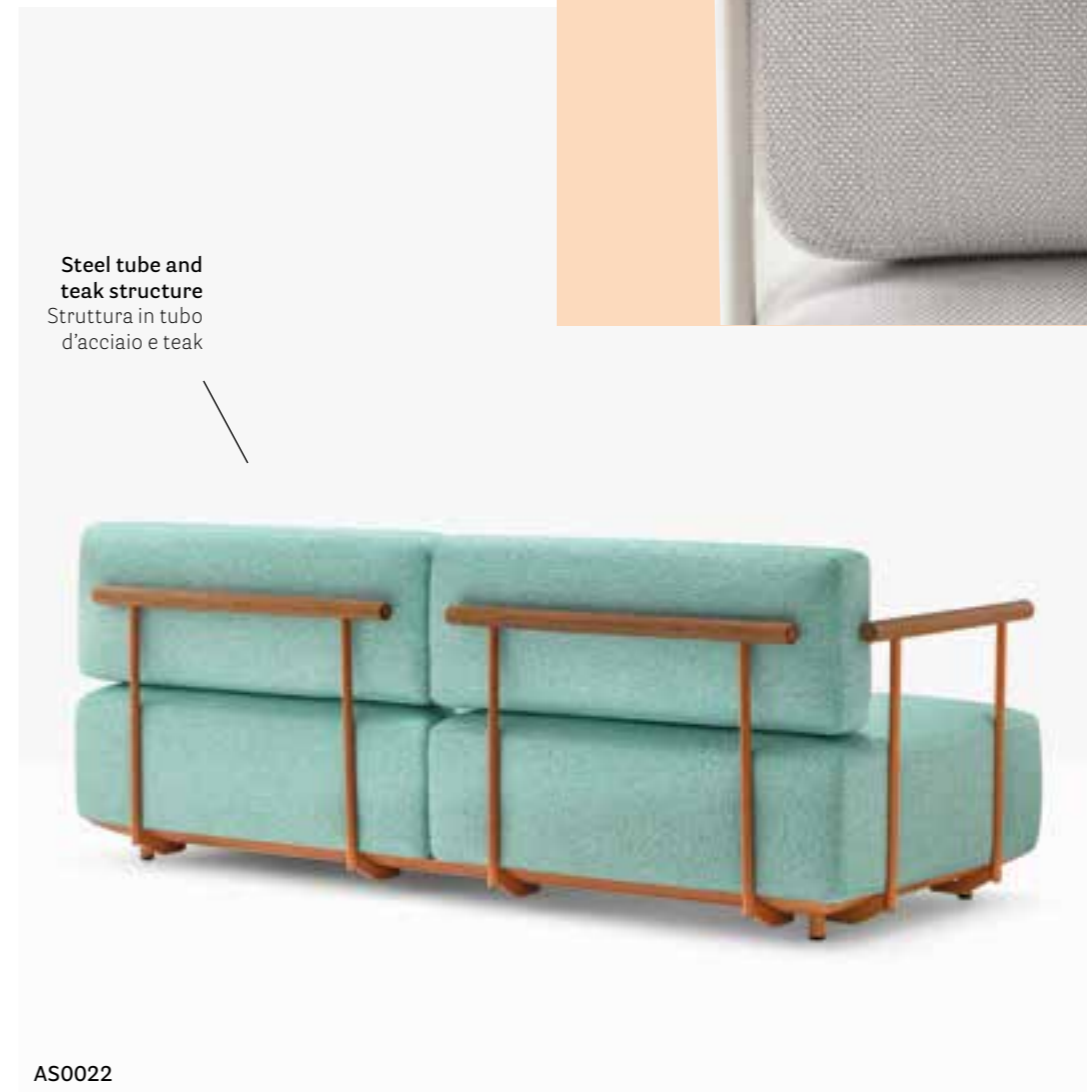

Steel tube and
teak structure
Struttura in tubo
d'acciaio e teak

AS0022