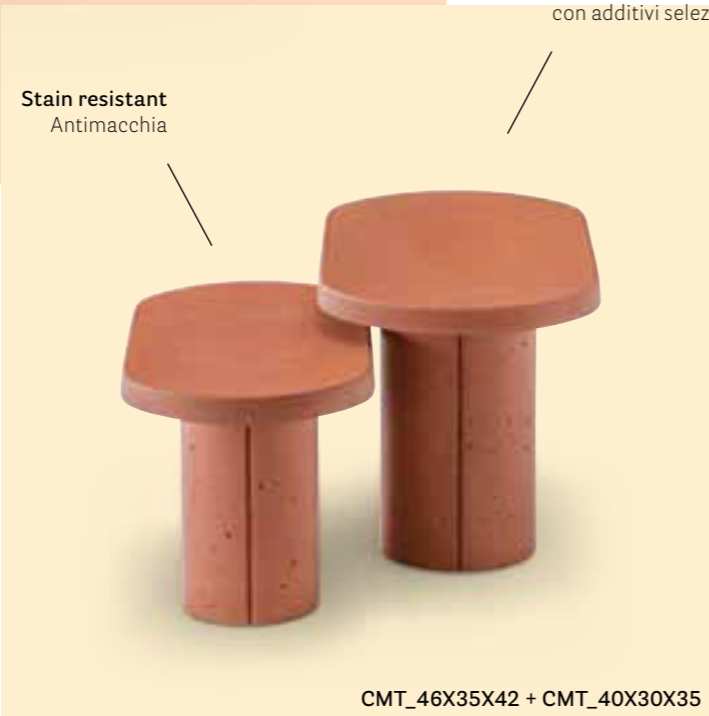

Lounge armchair poltrona lounge Panarea

Armchair poltrona Panarea

ARMCHAIR

ARMCHAIR

ARMCHAIR

LIVING

Barstool sgabello Panarea
 Armchair poltrona Panarea
 Table tavolo Elliot
 Lighting lampada Giravolta

The footrest placed on the front
 makes it stackable
 La presenza del poggiatesta nella parte
 anteriore ne consente l'impilaggio

Seat height
 Altezza seduta
 30.3 in, 770 mm

3678

LOUNGE ARMCHAIR

Steel tube frame powder coated for outdoor use
Struttura in tubo d'acciaio verniciato per esterno
Ø 0.78 in, 20 mm

Central base monoblock table in concrete with carefully selected additives
Tavolino monoblocco a base centrale in cemento con additivi selezionati

Stain resistant
Antimacchia

CMT_46X35X42 + CMT_40X30X35

LOUNGE ARMCHAIR

Polyester lumbar cushion upholstered with fabric suitable for outdoor use
Cuscino lombare in poliesterone rivestito con tessuto adatto ad uso esterno