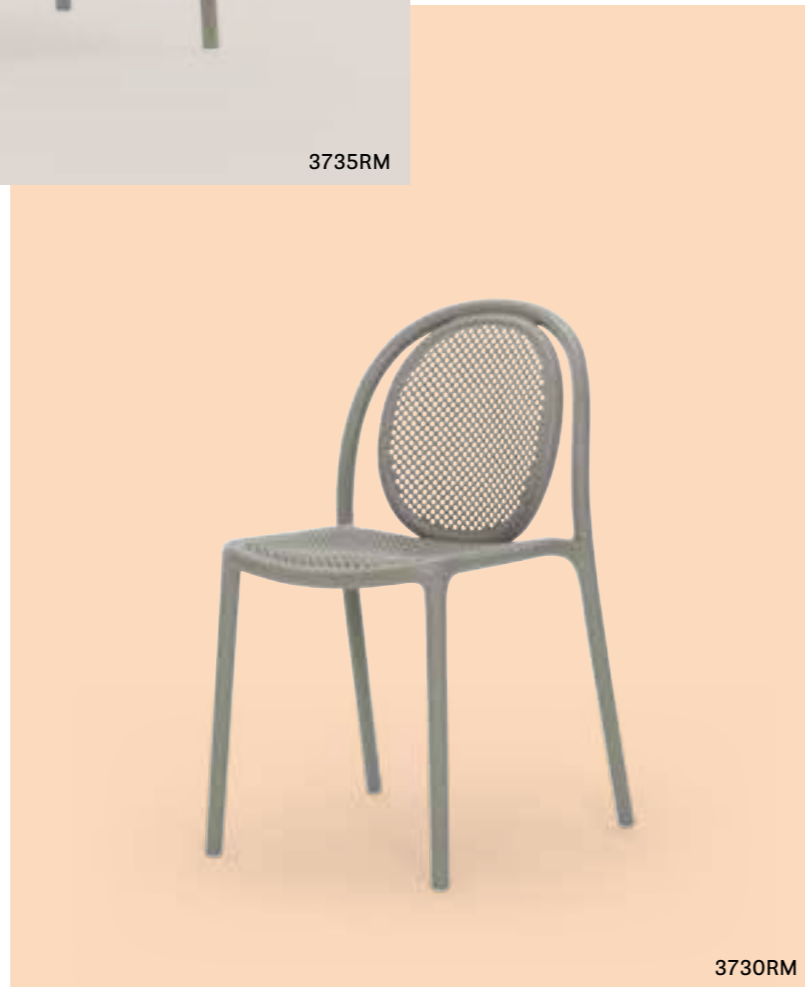

SIDE CHAIR — ARMCHAIR

Remind recycled grey in
recycled polypropylene
Remind recycled grey
in polipropilene riciclato

3735RM

3730RM